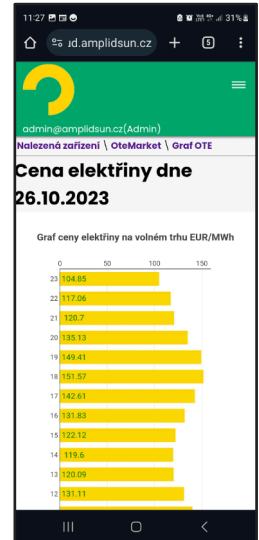

ENERGY SPOT MARKET

Zapínání a vypínání stykačů
podle spotových cen

Lokální webový server
ENERGY SPOT MARKET

Nastavování spínání
přes webovou aplikaci

Bezpečná správa dat v ČR
bez služeb třetích stran

Každodenní aktualizace
spotových cen