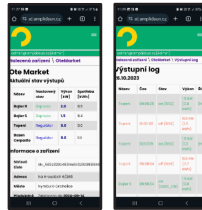

ENERGY SPOT MARKET

Zapínání a vypínání stykačů
podle spotových cen

Lokální webový server
ENERGY SPOT MARKET

Nastavování spínání
přes webovou aplikaci

Bezpečná správa dat v ČR
bez služeb třetích stran

Každodenní aktualizace
spotových cen

Příklad zapojení: