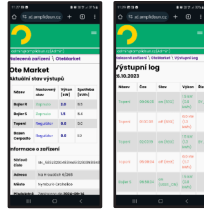

Nastavování spínání přes webovou aplikaci